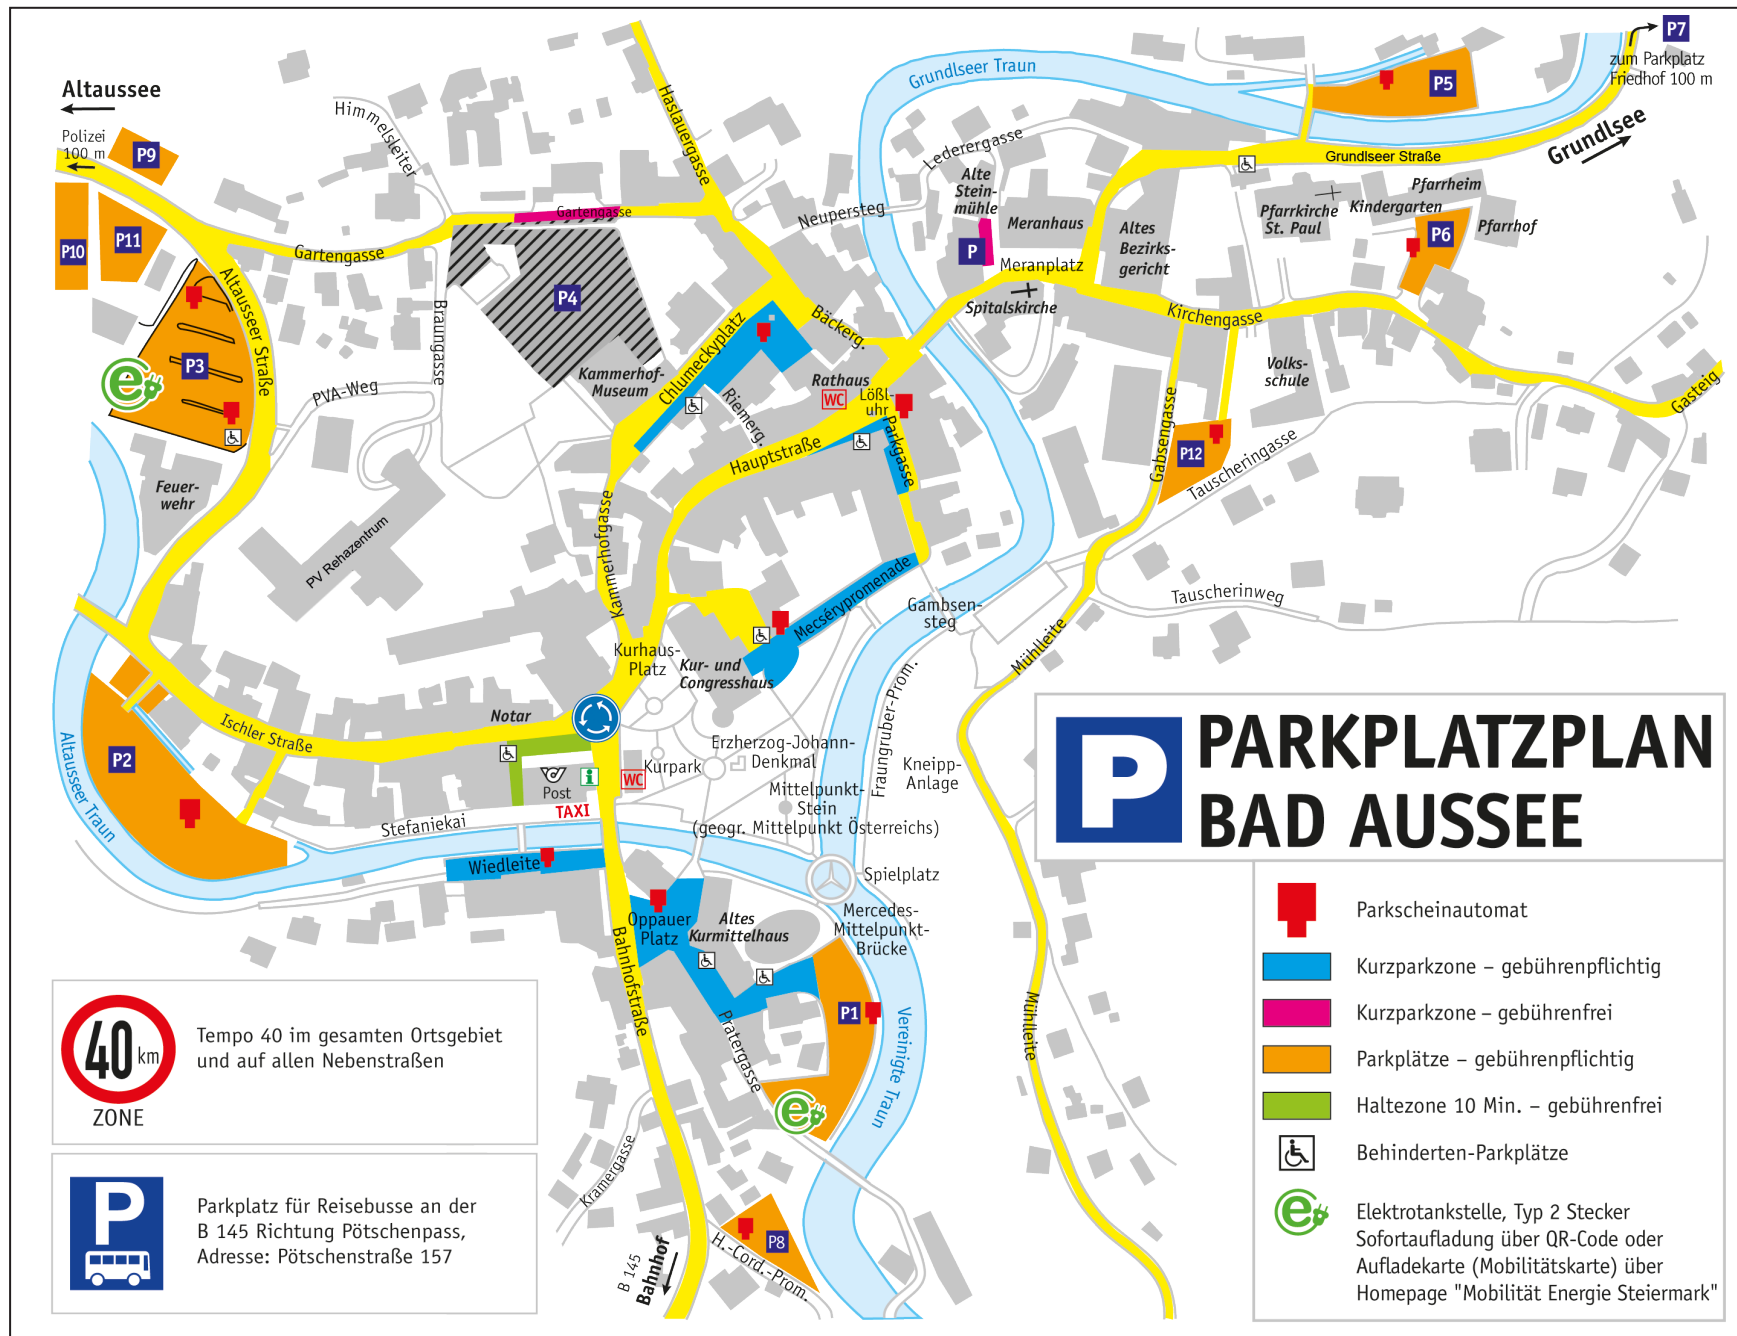

P1 Parkplatz Pratergasse

P2 Parkplatz Ischler Straße

P3 Parkplatz Altausseer Straße

P5 Parkplatz Gimpelinsel

P8 Parkplatz Krautberg

P6 Parkplatz Pfarrhof Nachtparkverbot 0–5 Uhr

P9 Parkplatz Sonnenhang

P10 Parkplatz Polizei

P11 Parkplatz Gattinger

P12 Parkplatz Kirchengasse

Je halbe Stunde € 0,50

6 Stunden € 4,- 24 Stunden € 6,-

Gebührenfreie Kurzparkzonen:

Mo–Fr von 9 bis 18 Uhr
Sa von 9 bis 12 Uhr

P7 Parkplatz Friedhof (6–20 Uhr) 90 Min.

P Parkplatz Meranplatz 45 Min.

P Parkplatz Gartengasse 120 Min.

P4 Parkplatz Vitalbad

es wird empfohlen diesen Parkplatz derzeit **NICHT** zu benutzen

PARKPLATZPLAN BAD AUSSEE

-  Parkscheinautomat
-  Kurzparkzone – gebührenpflichtig
-  Kurzparkzone – gebührenfrei
-  Parkplätze – gebührenpflichtig
-  Haltezone 10 Min. – gebührenfrei
-  Behinderten-Parkplätze
-  Elektrotankstelle, Typ 2 Stecker
Sofortaufladung über QR-Code oder
Aufladekarte (Mobilitätskarte) über
Homepage "Mobilität Energie Steiermark"

 **40 km**
ZONE
Tempo 40 im gesamten Ortsgebiet
und auf allen Nebenstraßen

 **P**
Parkplatz für Reisebusse an der
B 145 Richtung Pötschenpass,
Adresse: Pötschenstraße 157

Hinweise: Halten in gebührenpflichtigen Bereichen bis maximal 10 Minuten ist gebührenfrei ohne Parknachweis.